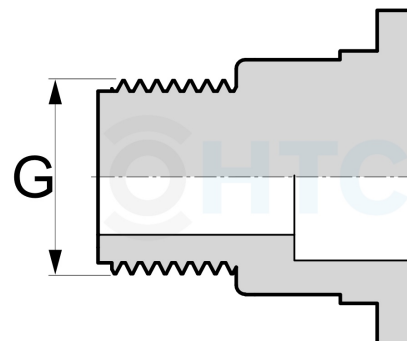

PVC-U Verschraubung HTC Einlegeteil Aussengewinde

AF0600.EAG

Alle Maßangaben in Millimeter, Gewichtsangaben in Gramm. Für die fotografische Darstellung verwenden wir eine Artikelgröße sowie Studioliicht. Die Abbildungen, technischen Daten, Maße und Ausführungen sind unverbindlich. Sie gelten nicht als zugesicherte Eigenschaften oder als Beschaffenheits- oder Haltbarkeitsgarantien. Wir behalten uns jederzeit Änderung ohne Ankündigung vor. Die Nutzmaße sind definiert bzw. verstärkt dargestellt bzw. ergeben sich aus der Artikelbezeichnung. Weitere Maße dienen ausschließlich der Darstellungsunterstützung. Bei Zweckentfremdung bitten wir dies zu beachten.

Artikel-Nr.	Variante	G	Hinweis	Preis
AF0600.EAG.020	für 20mm - 1/2"	1/2" (20,96mm)	Ersatzteil: kein Widerruf/keine Rückgabe	0,52 €*
AF0600.EAG.025	für 25mm - 3/4"	3/4" (26,44mm)	Ersatzteil: kein Widerruf/keine Rückgabe	0,74 €*
AF0600.EAG.032	für 32mm - 1"	1" (33,25mm)	Ersatzteil: kein Widerruf/keine Rückgabe	1,20 €*
AF0600.EAG.040	für 40mm - 1 1/4"	1 1/4" (41,91mm)	Ersatzteil: kein Widerruf/keine Rückgabe	3,08 €*
AF0600.EAG.050	für 50mm - 1 1/2"	1 1/2" (47,81mm)	Ersatzteil: kein Widerruf/keine Rückgabe	3,22 €*
AF0600.EAG.063	für 63mm - 2"	2" (59,61mm)	Ersatzteil: kein Widerruf/keine Rückgabe	4,98 €*