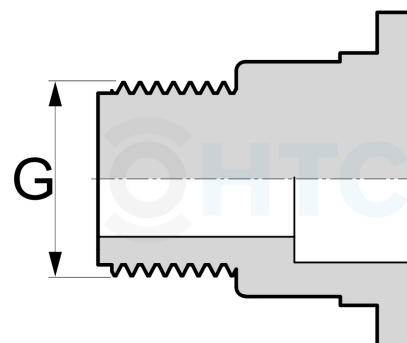

## PVC-U Verschraubung HTC Einlegeteil Aussengewinde

AF0600.EAG

Alle Maßangaben in Millimeter, Gewichtsangaben in Gramm. Für die fotografische Darstellung verwenden wir eine Artikelgröße sowie Studioliicht. Die Abbildungen, technischen Daten, Maße und Ausführungen sind unverbindlich. Sie gelten nicht als zugesicherte Eigenschaften oder als Beschaffenheits- oder Haltbarkeitsgarantien. Wir behalten uns jederzeit Änderung ohne Ankündigung vor. Die Nutzmaße sind definiert bzw. verstärkt dargestellt bzw. ergeben sich aus der Artikelbezeichnung. Weitere Maße dienen ausschließlich der Darstellungsunterstützung. Bei Zweckentfremdung bitten wir dies zu beachten.

Artikel-Nr.	Variante	G	Hinweis	Preis
AF0600.EAG.020	für 20mm - 1/2"	<b>1/2" (20,96mm)</b>	Ersatzteil: kein Widerruf/keine Rückgabe	0,52 €*
AF0600.EAG.025	für 25mm - 3/4"	<b>3/4" (26,44mm)</b>	Ersatzteil: kein Widerruf/keine Rückgabe	0,74 €*
AF0600.EAG.032	für 32mm - 1"	<b>1" (33,25mm)</b>	Ersatzteil: kein Widerruf/keine Rückgabe	1,20 €*
AF0600.EAG.040	für 40mm - 1 1/4"	<b>1 1/4" (41,91mm)</b>	Ersatzteil: kein Widerruf/keine Rückgabe	3,08 €*
AF0600.EAG.050	für 50mm - 1 1/2"	<b>1 1/2" (47,81mm)</b>	Ersatzteil: kein Widerruf/keine Rückgabe	3,22 €*
AF0600.EAG.063	für 63mm - 2"	<b>2" (59,61mm)</b>	Ersatzteil: kein Widerruf/keine Rückgabe	4,98 €*