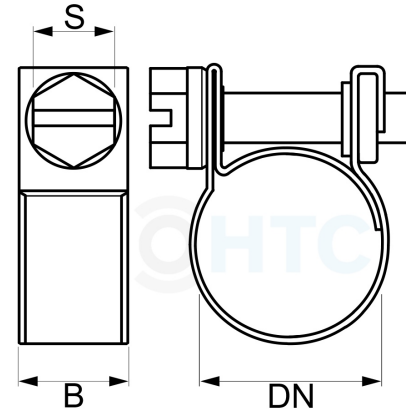

## Mini-Schlauchschelle Edelstahl V2A W4

## SZW421

Alle Maßangaben in Millimeter, Gewichtsangaben in Gramm. Für die fotografische Darstellung verwenden wir eine Artikelgröße sowie Studioliicht. Die Abbildungen, technischen Daten, Maße und Ausführungen sind unverbindlich. Sie gelten nicht als zugesicherte Eigenschaften oder als Beschaffenheits- oder Haltbarkeitsgarantien. Wir behalten uns jederzeit Änderung ohne Ankündigung vor. Die Nutzmaße sind definiert bzw. verstärkt dargestellt bzw. ergeben sich aus der Artikelbezeichnung. Weitere Maße dienen ausschließlich der Darstellungsunterstützung. Bei Zweckentfremdung bitten wir dies zu beachten.

Artikel-Nr.	Variante	B	DN	S	Qualität	Preis
SZW421.006.008	6 - 8mm	9	<b>6 - 8</b>	7	W4	0,75 €* 0,75 €
SZW421.007.009	7 - 9mm	9	<b>7 - 9</b>	7	W4	0,75 €* 0,75 €
SZW421.008.010	8 - 10mm	9	<b>8 - 10</b>	7	W4	0,75 €* 0,75 €
SZW421.009.011	9 - 11mm	9	<b>9 - 11</b>	7	W4	0,75 €* 0,75 €
SZW421.010.012	10 - 12mm	9	<b>10 - 12</b>	7	W4	0,75 €* 0,75 €
SZW421.011.013	11 - 13mm	9	<b>11 - 13</b>	7	W4	0,75 €* 0,75 €
SZW421.012.014	12 - 14mm	9	<b>12 - 14</b>	7	W4	0,75 €* 0,75 €
SZW421.013.015	13 - 15mm	9	<b>13 - 15</b>	7	W4	0,76 €* 0,76 €
SZW421.014.016	14 - 16mm	9	<b>14 - 16</b>	7	W4	0,77 €* 0,77 €
SZW421.015.017	15 - 17mm	9	<b>15 - 17</b>	7	W4	0,81 €* 0,81 €
SZW421.016.018	16 - 18mm	9	<b>16 - 18</b>	7	W4	0,82 €* 0,82 €
SZW421.017.019	17 - 19mm	9	<b>17 - 19</b>	7	W4	0,83 €* 0,83 €
SZW421.018.020	18 - 20mm	9	<b>18 - 20</b>	7	W4	0,84 €* 0,84 €