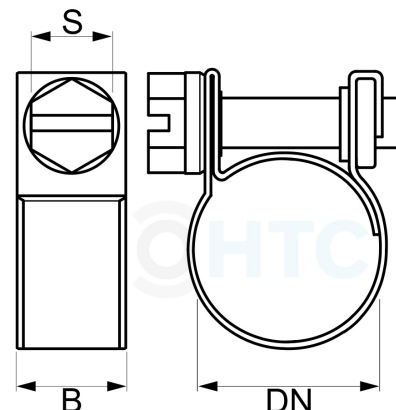

Mini-Schlauchschelle Edelstahl V2A W4

SZW421

Alle Maßangaben in Millimeter, Gewichtsangaben in Gramm. Für die fotografische Darstellung verwenden wir eine Artikelgröße sowie Studioliicht. Die Abbildungen, technischen Daten, Maße und Ausführungen sind unverbindlich. Sie gelten nicht als zugesicherte Eigenschaften oder als Beschaffenheits- oder Haltbarkeitsgarantien. Wir behalten uns jederzeit Änderung ohne Ankündigung vor. Die Nutzmaße sind definiert bzw. verstärkt dargestellt bzw. ergeben sich aus der Artikelbezeichnung. Weitere Maße dienen ausschließlich der Darstellungsunterstützung. Bei Zweckentfremdung bitten wir dies zu beachten.

Artikel-Nr.	Variante	B	DN	S	Qualität	Preis
SZW421.006.008	6 - 8mm	9	6 - 8	7	W4	0,75 €*
SZW421.007.009	7 - 9mm	9	7 - 9	7	W4	0,75 €*
SZW421.008.010	8 - 10mm	9	8 - 10	7	W4	0,75 €*
SZW421.009.011	9 - 11mm	9	9 - 11	7	W4	0,75 €*
SZW421.010.012	10 - 12mm	9	10 - 12	7	W4	0,75 €*
SZW421.011.013	11 - 13mm	9	11 - 13	7	W4	0,75 €*
SZW421.012.014	12 - 14mm	9	12 - 14	7	W4	0,75 €*
SZW421.013.015	13 - 15mm	9	13 - 15	7	W4	0,76 €*
SZW421.014.016	14 - 16mm	9	14 - 16	7	W4	0,77 €*
SZW421.015.017	15 - 17mm	9	15 - 17	7	W4	0,81 €*
SZW421.016.018	16 - 18mm	9	16 - 18	7	W4	0,82 €*
SZW421.017.019	17 - 19mm	9	17 - 19	7	W4	0,83 €*
SZW421.018.020	18 - 20mm	9	18 - 20	7	W4	0,84 €*