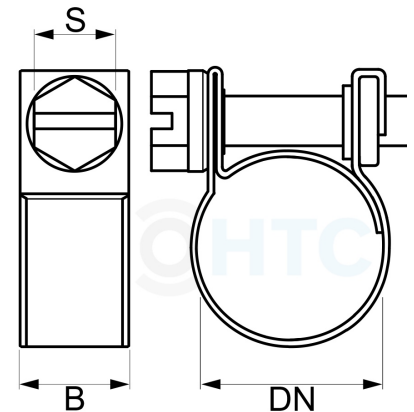

## Mini-Schlauchschelle Edelstahl V2A W4

## SZW421

Alle Maßangaben in Millimeter, Gewichtsangaben in Gramm. Für die fotografische Darstellung verwenden wir eine Artikelgröße sowie Studioliicht. Die Abbildungen, technischen Daten, Maße und Ausführungen sind unverbindlich. Sie gelten nicht als zugesicherte Eigenschaften oder als Beschaffenheits- oder Haltbarkeitsgarantien. Wir behalten uns jederzeit Änderung ohne Ankündigung vor. Die Nutzmaße sind definiert bzw. verstärkt dargestellt bzw. ergeben sich aus der Artikelbezeichnung. Weitere Maße dienen ausschließlich der Darstellungsunterstützung. Bei Zweckentfremdung bitten wir dies zu beachten.

Artikel-Nr.	Variante	B	DN	S	Qualität	Preis
SZW421.006.008	6 - 8mm	9	<b>6 - 8</b>	7	W4	0,75 €*
SZW421.007.009	7 - 9mm	9	<b>7 - 9</b>	7	W4	0,75 €*
SZW421.008.010	8 - 10mm	9	<b>8 - 10</b>	7	W4	0,75 €*
SZW421.009.011	9 - 11mm	9	<b>9 - 11</b>	7	W4	0,75 €*
SZW421.010.012	10 - 12mm	9	<b>10 - 12</b>	7	W4	0,75 €*
SZW421.011.013	11 - 13mm	9	<b>11 - 13</b>	7	W4	0,75 €*
SZW421.012.014	12 - 14mm	9	<b>12 - 14</b>	7	W4	0,75 €*
SZW421.013.015	13 - 15mm	9	<b>13 - 15</b>	7	W4	0,76 €*
SZW421.014.016	14 - 16mm	9	<b>14 - 16</b>	7	W4	0,77 €*
SZW421.015.017	15 - 17mm	9	<b>15 - 17</b>	7	W4	0,81 €*
SZW421.016.018	16 - 18mm	9	<b>16 - 18</b>	7	W4	0,82 €*
SZW421.017.019	17 - 19mm	9	<b>17 - 19</b>	7	W4	0,83 €*
SZW421.018.020	18 - 20mm	9	<b>18 - 20</b>	7	W4	0,84 €*