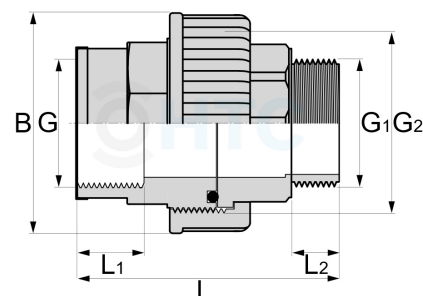

## PVC-U Verschraubung Innengewinde verstärkt x Aussengewinde

**AF0655**

Alle Maßangaben in Millimeter, Gewichtsangaben in Gramm. Für die fotografische Darstellung verwenden wir eine Artikelgröße sowie Studioliicht. Die Abbildungen, technischen Daten, Maße und Ausführungen sind unverbindlich. Sie gelten nicht als zugesicherte Eigenschaften oder als Beschaffenheits- oder Haltbarkeitsgarantien. Wir behalten uns jederzeit Änderung ohne Ankündigung vor. Die Nutzmaße sind definiert bzw. verstärkt dargestellt bzw. ergeben sich aus der Artikelbezeichnung. Weitere Maße dienen ausschließlich der Darstellungsunterstützung. Bei Zweckentfremdung bitten wir dies zu beachten.

Artikel-Nr.	Variante	B	G	G1	G2	L	L1	L2	Preis
AF0655.032.020	1/2" x 1/2"	43	<b>1/2"</b> <b>(20,96mm)</b>	<b>1/2"</b> <b>(20,96mm)</b>	1" (33,25mm)	70	19	15	1,48 €* 1,48 €
AF0655.040.025	3/4" x 3/4"	53	<b>3/4"</b> <b>(26,44mm)</b>	<b>3/4"</b> <b>(26,44mm)</b>	1 1/4" (41,91mm)	72,5	18,5	15	2,04 €* 2,04 €
AF0655.050.032	1" x 1"	60,5	<b>1" (33,25mm)</b>	<b>1" (33,25mm)</b>	1 1/2" (47,81mm)	85	21,5	19	2,86 €* 2,86 €
AF0655.063.040	40mm x 1 1/4"	72	<b>1 1/4"</b> <b>(41,91mm)</b>	<b>1 1/4"</b> <b>(41,91mm)</b>	2" (59,61mm)	104	23	20	5,64 €* 5,64 €
AF0655.068.050	1 1/2" x 1 1/2"	85	<b>1 1/2"</b> <b>(47,81mm)</b>	<b>1 1/2"</b> <b>(47,81mm)</b>	2 1/4"	108,5	22	20	6,48 €* 6,48 €
AF0655.081.063	2" x 2"	98	<b>2" (59,61mm)</b>	<b>2" (59,61mm)</b>	2 3/4"	120,5	27,5	23,5	9,46 €* 9,46 €