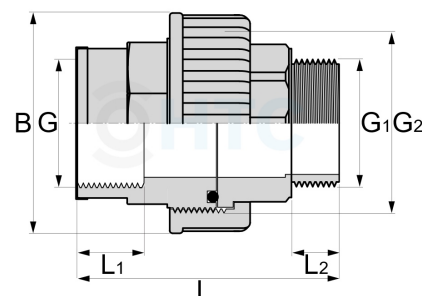

PVC-U Verschraubung Innengewinde verstärkt x Aussengewinde

AF0655

Alle Maßangaben in Millimeter, Gewichtsangaben in Gramm. Für die fotografische Darstellung verwenden wir eine Artikelgröße sowie Studiolicht. Die Abbildungen, technischen Daten, Maße und Ausführungen sind unverbindlich. Sie gelten nicht als zugesicherte Eigenschaften oder als Beschaffenheits- oder Haltbarkeitsgarantien. Wir behalten uns jederzeit Änderung ohne Ankündigung vor. Die Nutzmaße sind definiert bzw. verstärkt dargestellt bzw. ergeben sich aus der Artikelbezeichnung. Weitere Maße dienen ausschließlich der Darstellungsunterstützung. Bei Zweckentfremdung bitten wir dies zu beachten.

Artikel-Nr.	Variante	B	G	G1	G2	L	L1	L2	Preis
AF0655.032.020	1/2" x 1/2"	43	1/2" (20,96mm)	1/2" (20,96mm)	1" (33,25mm)	70	19	15	1,48 €* 1,48 €
AF0655.040.025	3/4" x 3/4"	53	3/4" (26,44mm)	3/4" (26,44mm)	1 1/4" (41,91mm)	72,5	18,5	15	2,04 €* 2,04 €
AF0655.050.032	1" x 1"	60,5	1" (33,25mm)	1" (33,25mm)	1 1/2" (47,81mm)	85	21,5	19	2,86 €* 2,86 €
AF0655.063.040	40mm x 1 1/4"	72	1 1/4" (41,91mm)	1 1/4" (41,91mm)	2" (59,61mm)	104	23	20	5,64 €* 5,64 €
AF0655.068.050	1 1/2" x 1 1/2"	85	1 1/2" (47,81mm)	1 1/2" (47,81mm)	2 1/4"	108,5	22	20	6,48 €* 6,48 €
AF0655.081.063	2" x 2"	98	2" (59,61mm)	2" (59,61mm)	2 3/4"	120,5	27,5	23,5	9,46 €* 9,46 €