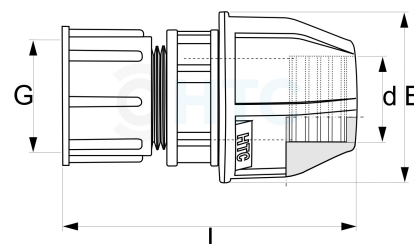

IBC Container Anschluss S60x6 auf Klemmmuffe PE-Rohr 50mm

IB0018

Alle Maßangaben in Millimeter, Gewichtsangaben in Gramm. Für die fotografische Darstellung verwenden wir eine Artikelgröße sowie Studioliicht. Die Abbildungen, technischen Daten, Maße und Ausführungen sind unverbindlich. Sie gelten nicht als zugesicherte Eigenschaften oder als Beschaffenheits- oder Haltbarkeitsgarantien. Wir behalten uns jederzeit Änderung ohne Ankündigung vor. Die Nutzmaße sind definiert bzw. verstärkt dargestellt bzw. ergeben sich aus der Artikelbezeichnung. Weitere Maße dienen ausschließlich der Darstellungsunterstützung. Bei Zweckentfremdung bitten wir dies zu beachten.

Artikel-Nr.	Variante	d	DN	E	G	L	Preis
IB0018.S60.050	S60*6 x 50mm	50	45	94	S60*6	158	7,43 €*

* alle Preise netto exkl. gesetzliche MwSt.