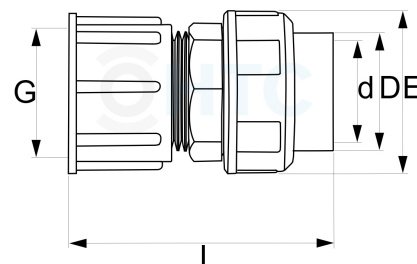

IBC Container Anschluss S60x6 auf Klebeanschluss

IB0015

Alle Maßangaben in Millimeter, Gewichtsangaben in Gramm. Für die fotografische Darstellung verwenden wir eine Artikelgröße sowie Studioliicht. Die Abbildungen, technischen Daten, Maße und Ausführungen sind unverbindlich. Sie gelten nicht als zugesicherte Eigenschaften oder als Beschaffenheits- oder Haltbarkeitsgarantien. Wir behalten uns jederzeit Änderung ohne Ankündigung vor. Die Nutzmaße sind definiert bzw. verstärkt dargestellt bzw. ergeben sich aus der Artikelbezeichnung. Weitere Maße dienen ausschließlich der Darstellungsunterstützung. Bei Zweckentfremdung bitten wir dies zu beachten.

Artikel-Nr.	Variante	D	d	DN	G	L	Preis
IB0015.S60.M50	S60*6 x feststehende Muffe 50mm	63	50	45	S60*6	103	4,85 €*
IB0015.S60.S50	S60*6 x feststehender Stutzen 50mm	50	40	40	S60*6	95,5	4,85 €*
IB0015.S60.V50	S60*6 x Verschraubung 50mm	59	50	45	S60*6	127	8,08 €*
IB0015.S60.V63	S60*6 x Verschraubung Muffe 63mm	74	63	45	S60*6	142	8,95 €*