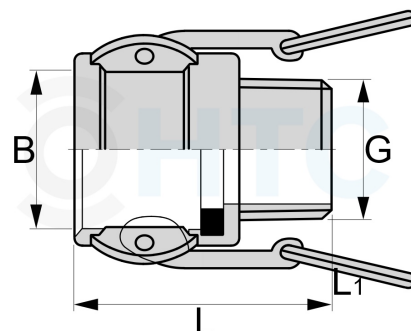

## Kamlock Kuplung Aluminium Typ B Mutterteil mit Aussengewinde

### KLA200

Alle Maßangaben in Millimeter, Gewichtsangaben in Gramm. Für die fotografische Darstellung verwenden wir eine Artikelgröße sowie Studioliicht. Die Abbildungen, technischen Daten, Maße und Ausführungen sind unverbindlich. Sie gelten nicht als zugesicherte Eigenschaften oder als Beschaffenheits- oder Haltbarkeitsgarantien. Wir behalten uns jederzeit Änderung ohne Ankündigung vor. Die Nutzmaße sind definiert bzw. verstärkt dargestellt bzw. ergeben sich aus der Artikelbezeichnung. Weitere Maße dienen ausschließlich der Darstellungsunterstützung. Bei Zweckentfremdung bitten wir dies zu beachten.

Artikel-Nr.	Variante	B	G	L	Preis
KLA200.000.020	1/2"	<b>24</b>	<b>T 1/2" (20,96mm)</b>	47	2,97 €*
KLA200.000.025	3/4"	<b>32</b>	<b>T 3/4" (26,44mm)</b>	53	3,12 €*
KLA200.000.032	1"	<b>37</b>	<b>T 1" (33,25mm)</b>	62	3,57 €*
KLA200.000.040	1 1/4"	<b>45</b>	<b>T 1 1/4" (41,91mm)</b>	66	5,13 €*
KLA200.000.050	1 1/2"	<b>53</b>	<b>T 1 1/2" (47,81mm)</b>	69,5	5,58 €*
KLA200.000.063	2"	<b>63</b>	<b>T 2" (59,61mm)</b>	74,5	6,50 €*
KLA200.000.075	2 1/2"	<b>76</b>	<b>T 2 1/2" (75,18mm)</b>	83,5	8,01 €*
KLA200.000.090	3"	<b>92</b>	<b>T 3" (87,88mm)</b>	85	10,11 €*
KLA200.000.110	4"	<b>119</b>	<b>T 4" (113,03mm)</b>	93	13,64 €*