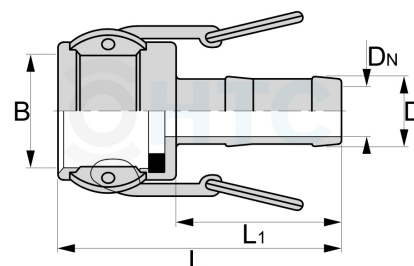

## Kamlock Kupplung Aluminium Typ C Mutterteil mit Schlauchtülle

### KLA300

Alle Maßangaben in Millimeter, Gewichtsangaben in Gramm. Für die fotografische Darstellung verwenden wir eine Artikelgröße sowie Studioliicht. Die Abbildungen, technischen Daten, Maße und Ausführungen sind unverbindlich. Sie gelten nicht als zugesicherte Eigenschaften oder als Beschaffenheits- oder Haltbarkeitsgarantien. Wir behalten uns jederzeit Änderung ohne Ankündigung vor. Die Nutzmaße sind definiert bzw. verstärkt dargestellt bzw. ergeben sich aus der Artikelbezeichnung. Weitere Maße dienen ausschließlich der Darstellungsunterstützung. Bei Zweckentfremdung bitten wir dies zu beachten.

Artikel-Nr.	Variante	B	D	DN	L	L1	Preis
KLA300.000.020	1/2" x 13mm	<b>24</b>	<b>13</b> (13,5/12,5)	8	70	38	3,12 €* 3,12 €
KLA300.000.025	3/4" x 20mm	<b>32</b>	<b>20</b> (21/19)	13	81	45	3,30 €* 3,30 €
KLA300.000.032	1" x 25mm	<b>37</b>	<b>25</b> (27/25)	19	93	52,5	3,62 €* 3,62 €
KLA300.000.040	1 1/4" x 32mm	<b>45</b>	<b>32</b> (33/30)	22,5	104	55	5,31 €* 5,31 €
KLA300.000.050	1 1/2" x 38mm	<b>53</b>	<b>38</b> (38,5/37,5)	29,5	121	72	5,76 €* 5,76 €
KLA300.000.063	2" x 50mm	<b>63</b>	<b>50</b> (51,5/49,5)	40,5	130	79	7,55 €* 7,55 €
KLA300.000.075	2 1/2" x 63mm	<b>76</b>	<b>63</b> (66/63)	54,5	141,5	87	8,51 €* 8,51 €
KLA300.000.090	3" x 75mm	<b>92</b>	<b>76</b> (76,5/74,5)	65,5	148,5	90	11,52 €* 11,52 €
KLA300.000.110	4" x 100cm	<b>119</b>	<b>100</b> (102,5/99,5)	90,5	155	97	15,38 €* 15,38 €