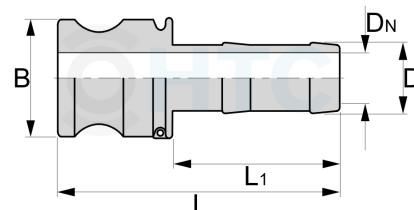

## Kamlock Kupplung Aluminium Typ E Vaterteil mit Schlauchtülle

### KLA500

Alle Maßangaben in Millimeter, Gewichtsangaben in Gramm. Für die fotografische Darstellung verwenden wir eine Artikelgröße sowie Studioliicht. Die Abbildungen, technischen Daten, Maße und Ausführungen sind unverbindlich. Sie gelten nicht als zugesicherte Eigenschaften oder als Beschaffenheits- oder Haltbarkeitsgarantien. Wir behalten uns jederzeit Änderung ohne Ankündigung vor. Die Nutzmaße sind definiert bzw. verstärkt dargestellt bzw. ergeben sich aus der Artikelbezeichnung. Weitere Maße dienen ausschließlich der Darstellungsunterstützung. Bei Zweckentfremdung bitten wir dies zu beachten.

Artikel-Nr.	Variante	B	D	DN	L	L1	Preis
KLA500.000.020	1/2" x 13mm	<b>24</b>	<b>13</b> (14/12,5)	8	79	35	1,61 €*
KLA500.000.025	3/4" x 19mm	<b>32</b>	<b>20</b> (21,5/19,5)	11	86,5	46	1,74 €*
KLA500.000.032	1" x 25mm	<b>37</b>	<b>25</b> (26,5/24)	18,5	99	51	1,83 €*
KLA500.000.040	1 1/4" x 32mm	<b>45</b>	<b>32</b> (33/31)	24	109	53	2,66 €*
KLA500.000.050	1 1/2" x 38mm	<b>53</b>	<b>38</b> (40/38)	31	119	63	3,57 €*
KLA500.000.063	2" x 50mm	<b>63</b>	<b>50</b> (51,5/49,5)	40,5	133,5	73	4,80 €*
KLA500.000.075	2 1/2" x 63mm	<b>76</b>	<b>63</b> (65,5/63)	56	147,5	81	7,05 €*
KLA500.000.090	3" x 76mm	<b>92</b>	<b>76</b> (76,5/74,5)	66	158	93	8,42 €*
KLA500.000.110	4" x 100mm	<b>119</b>	<b>100</b> (102,5/99)	92	163,5	94	13,26 €*